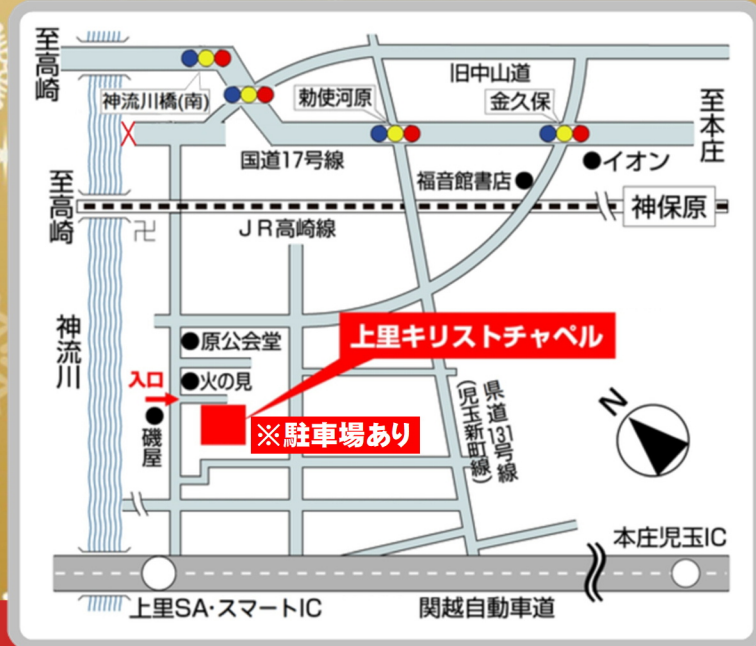

■主催会場 上里キリストチャペル

〒369-0311 埼玉県児玉郡上里町勅使河原1166

TEL & FAX 0495-34-1720

URL : <https://kamisato-chapel.jp/>

チャペルHP

※当教会は、ものみの塔(エホバの証人)、統一教会、モルモン教とは一切関係ありません。