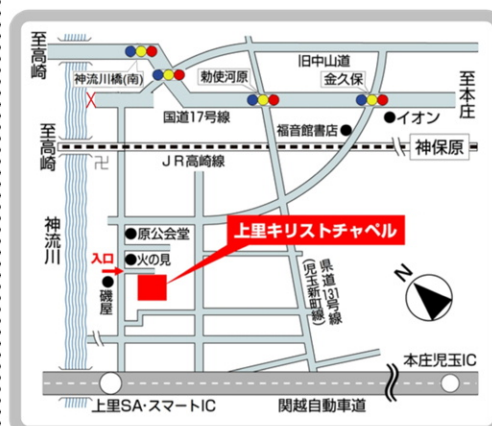

上里キリストチャペルでは、皆様のお越しを心よりお待ちしております。
なお、ユーチューブライブでもご視聴いただけます。

郵便はがき

369-0311

恐れ入りますが切手を貼って下さい

埼玉県児玉郡上里町勅使河原1166

上里キリストチャペル 行

ご希望の□をチェックしてください

- 聖書に関する読み物を送ってください **無料**
- 聖書に関する定期刊行物を送ってください **無料**
- その他ご自由にお書きください

Google Meet でも参加できます
詳細はホームページをご覧ください

子どものための日曜学校

毎週 日曜日 13:15~14:00

※すべて申込不要・参加無料です

最新情報はホームページをご確認ください

上里キリストチャペルHP