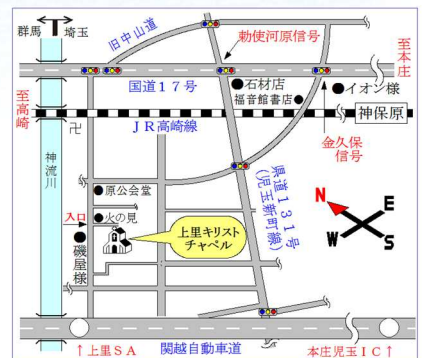

クリスマスのお話

クリスマスエッセ

などなど...

チャペルからの  
クリスマス  
プレゼントも  
あるよ!!

むりょう  
無料だわん!!

主催：上里キリストチャペル日曜学校  
〒369-0311 埼玉県児玉郡上里町勅使河原1166

TEL&FAX 0495-34-1720 URL: <http://kamisato-chapel.jp/>

※当教会は、ものみの塔(エホバの証人)、統一教会(原理)、モルモン教とは一切関係ありません。